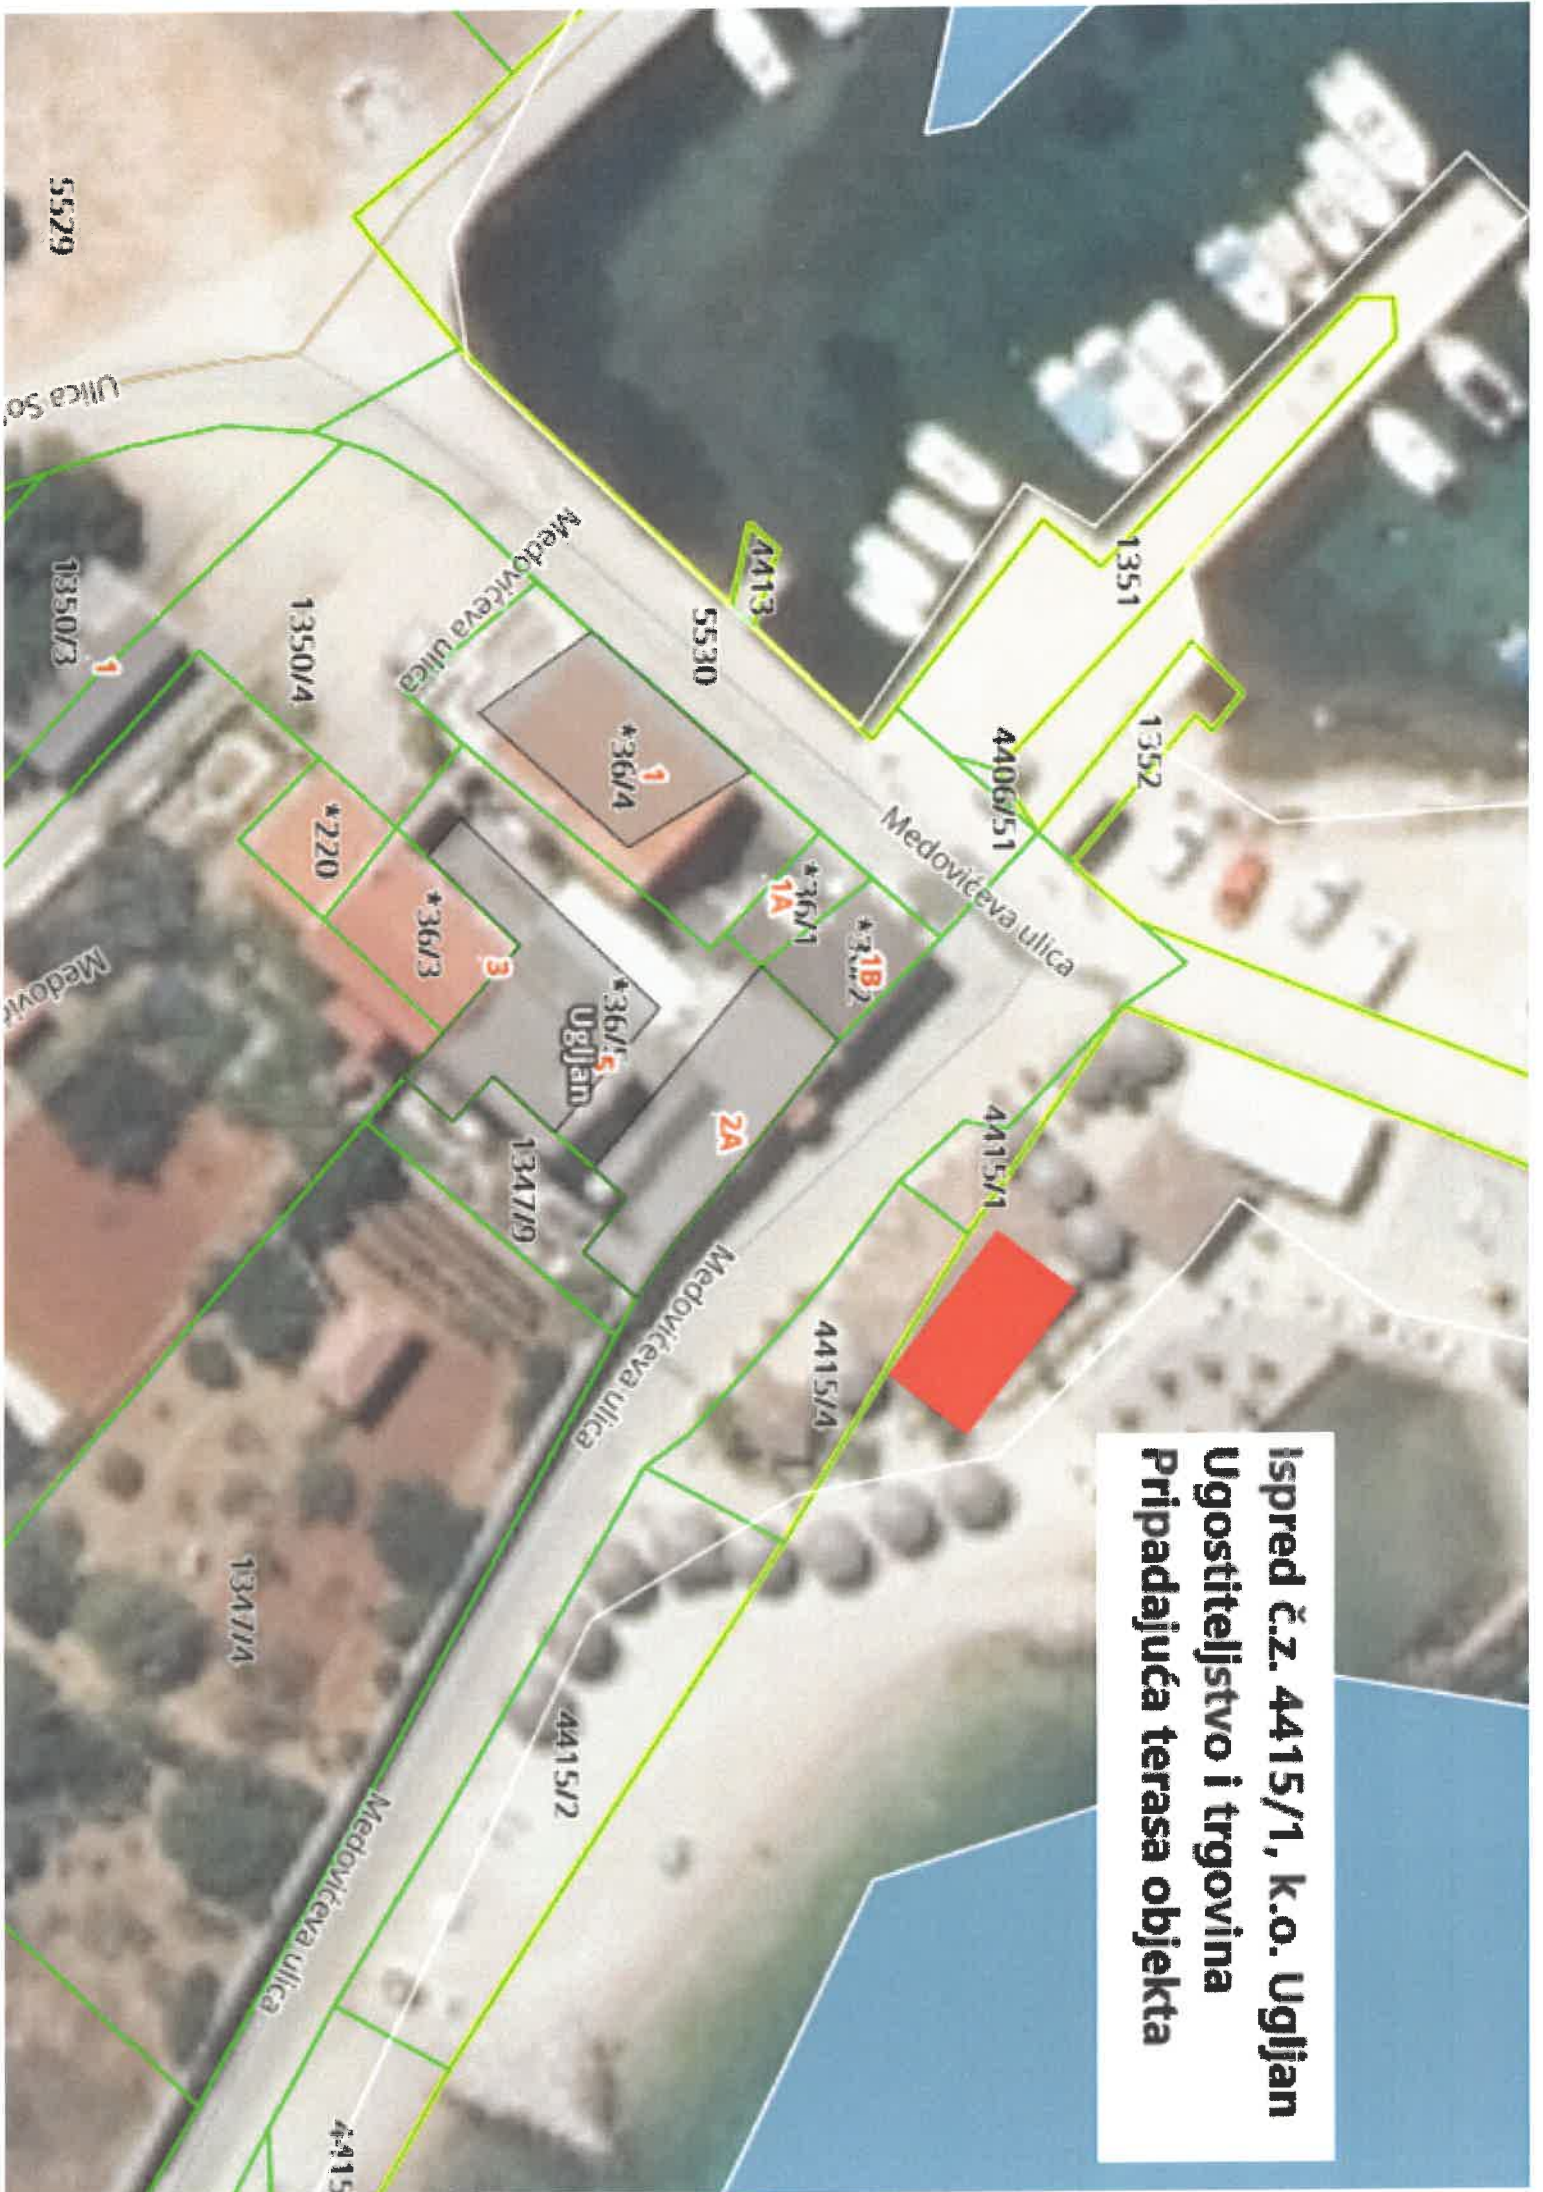

**Ispred č.z. 10185, k.o. Preko
Iznajmljivanje sredstava
Skuteri (Jet ski)**

PREKO 6274
Stanje DKP-a na dan: 10.03.2022.

**Ispred č.z. 6280 i 6281, k.o. Preko
Iznajmljivanje sredstava
Bicikli**

**Dio č.z. 9987/1, k.o. Preko
Iznajmljivanje sredstava
Bicikli i mopedi**

**Ispred č.z. 9996, k.o. Preko
Komerčijalno-rekreacijski sadržaji
Aqua park**

**Ispred č.z. 4455/2, k.o. Ugljan
Ugostiteljstvo i trgovina
Kiosk i pripadajuća terasa objekta**

**Ispred č.z. 4415/1, k.o. Ugjlan
Ugostiteljstvo i trgovina
Pripadajuća terasa objekta**

**Ispred č.z. 3651, k.o. Lukoran
Ugostiteljstvo i trgovina
Pripadajuća terasa objekta**